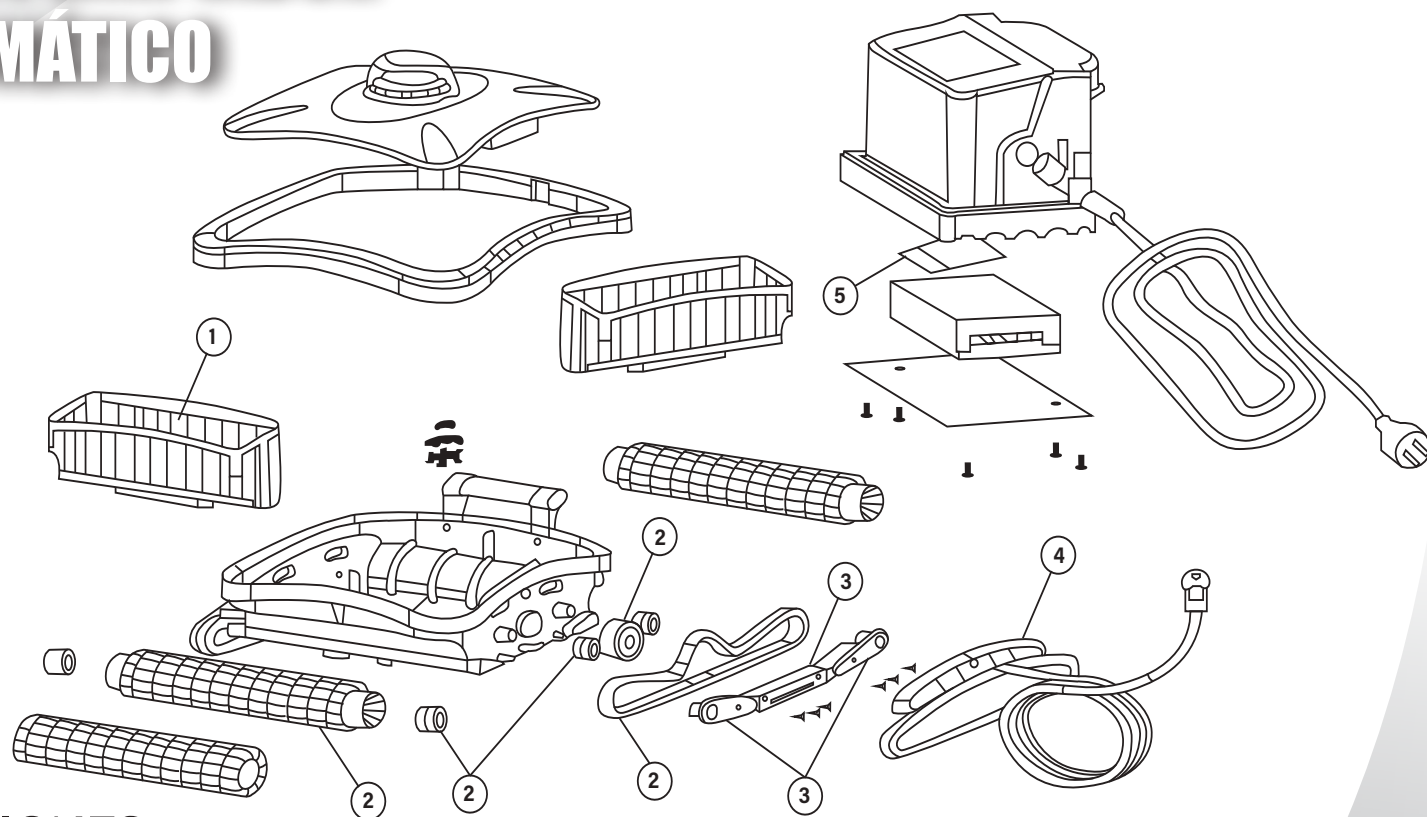

# ROBOT LIMPIADOR AUTOMÁTICO

## TABLA DE REFACCIONES

POSICIÓN	DESCRIPCIÓN	PA-ROBOT-RT-1-18M	CÓDIGO
1	BOLSA FILTRO	✓	R-PA-ROBOT-BOLFILT
2	KIT DE MANTENIMIENTO	✓	R-PA-ROBOT-KITMAN
3	KIT SOPORTE RODILLOS	✓	R-PA-ROBOT-KITSR
4	CONJUNTO CABLE	✓	R-PA-ROBOT-CONJCBL
5	TARJETA CONTROLADOR	✓	R-PA-ROBOT-TCTRL