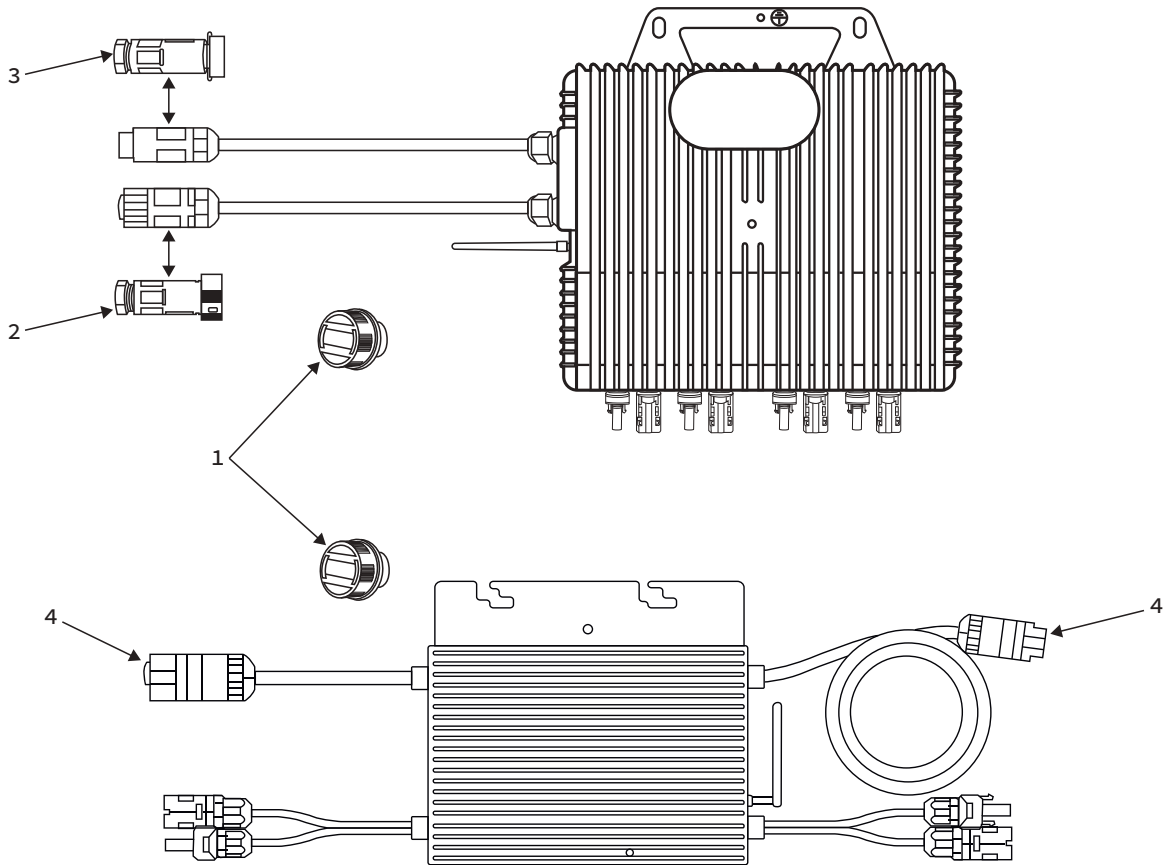

## DESPIECE

## TABLA DE REFACCIONES

POSICIÓN	REFACCIÓN	MICROFORTE1400M2/4	MICROFORTE600M2/2B	MICROFORTE 600M2/2	CÓDIGO
1	TAPA VCA P/MICROFORTE		✓	✓	MICROFORTE TAPA
	TAPA VCA P/MICROFORTE 1400	✓			MICROFORTE TAPA14
2	CONECTOR MACHO 32A INV. MF1400	✓			MF-CONM-32A-1400
3	CONECTOR HEMBRA 32A INV. MF1400	✓			MF-CONH-32A-1400
4	CONECTOR VCA SIN CABLE P/MICROFORTE		✓	✓	MICROFORTE CONVCA