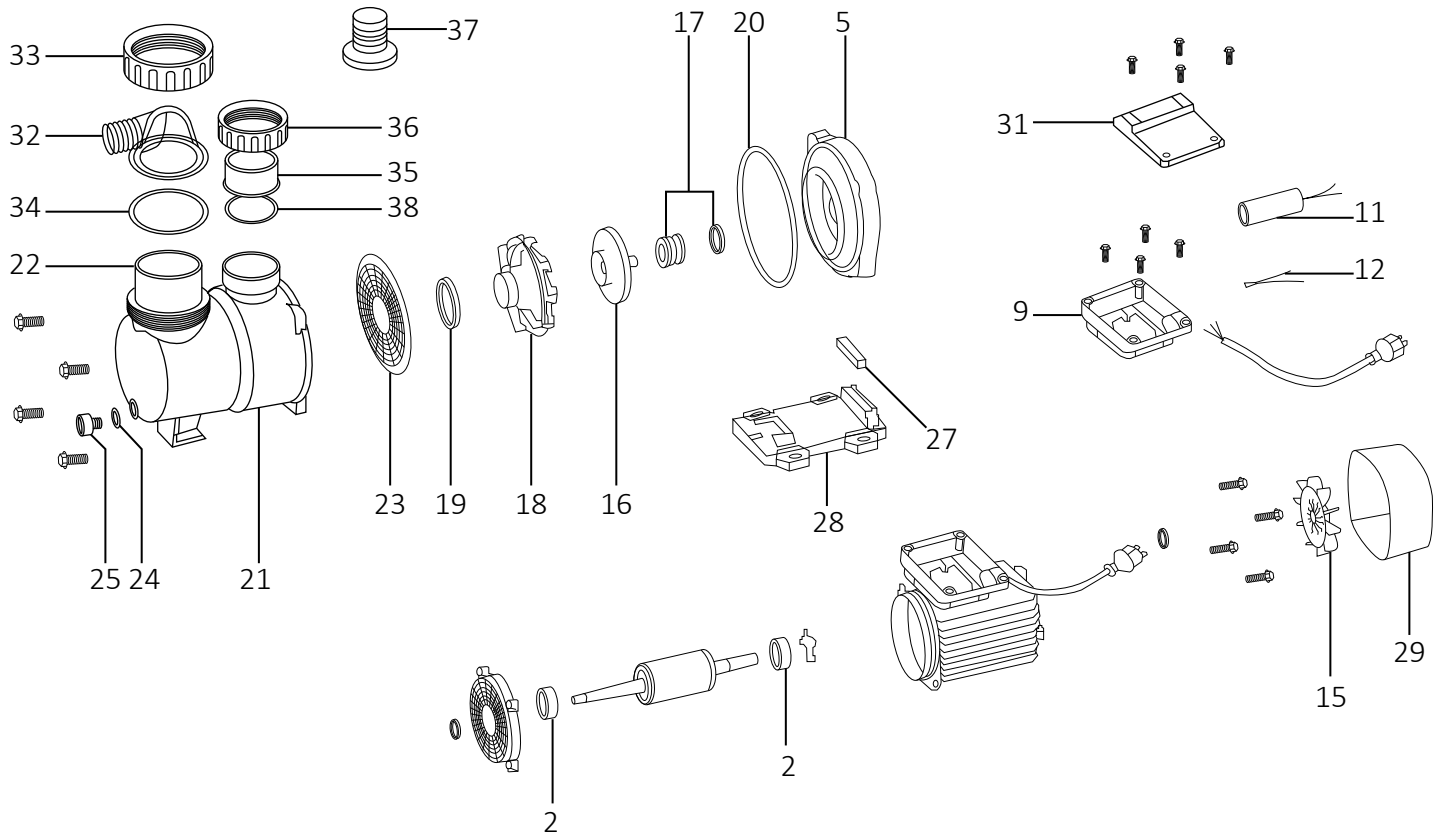

## DESPIECE

## TABLA DE REFACCIONES

POSICIÓN	REFACCIÓN	NOX-25-1115	CÓDIGO
2	BALERO	✓	E1962
5	SOPORTE	✓	E146122
9	CAJA	✓	E11100833
11	CONDENSADOR	✓	E21000001
12	CLIXON	✓	E10000120
15	VENTILADOR	✓	E1098
16	TURBINA	✓	E11100045
17	SELLO MECANICO	✓	E72594
18	DIFUSOR	✓	E10498
19	JUNTA CUERPO DE BOMBA	✓	E6017
20	JUNTA	✓	E6018
21	CUERPO	✓	E10401
22	FILTRO	✓	E10304

POSICIÓN	REFACCIÓN	NOX-25-1115	CÓDIGO
23	DISTANCIADOR	✓	E10305
24	JUNTA	✓	E345
25	TORNILLO	✓	E10150
27	SILENBLOCK DE PIE	✓	E6016
28	PIE	✓	E10307
29	TAPA VENTILADOR	✓	E10394
31	TAPA	✓	E11000183
32	RACOR	✓	E10302
33	RACOR	✓	E10526
34	JUNTA	✓	E80000162
35	RACOR	✓	E10463
36	TUERCA	✓	E10464
37	RACOR	✓	E10475
38	JUNTA	✓	E306