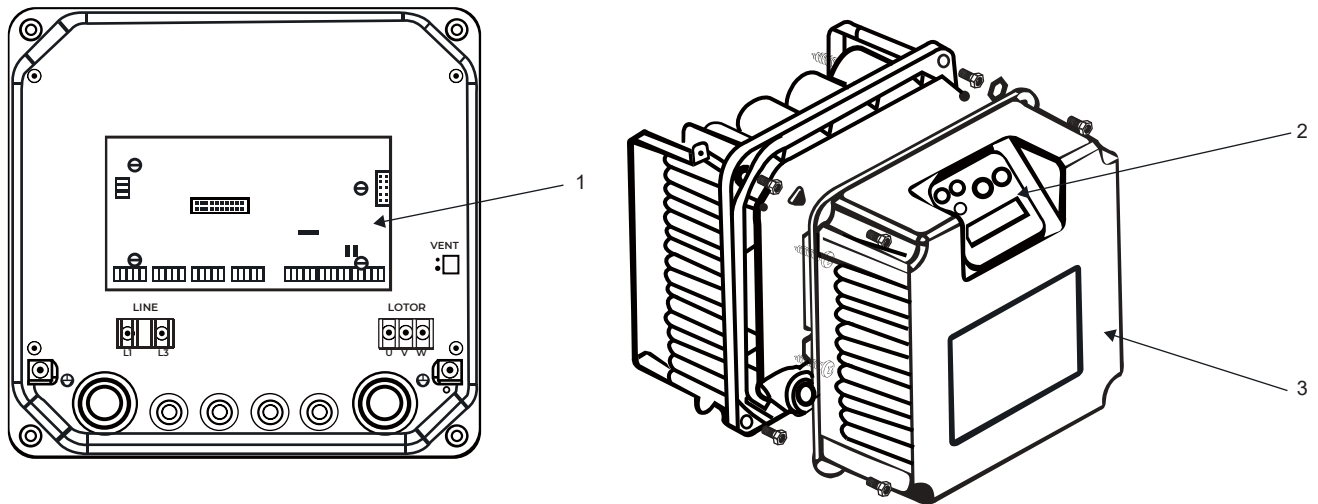

DESPIECE

TABLA DE REFACCIONES

POSICIÓN	REFACCIÓN	F-DRIVESOLAR 2438	F-DRIVESOLAR 2448	F-DRIVESOLAR 2465	F-DRIVESOLAR 2485	F-DRIVESOLAR212MP	F-DRIVESOLAR2415MP	F-DRIVESOLAR2418MP	F-DRIVESOLAR2425MP	F-DRIVESOLAR2430MP	CÓDIGO	
1	TARJETA DE CONTROL		✓								R-FDS-TC2448	
		✓		✓	✓						R-FD TCTRL2485	
						✓					✓	R-FDSMP-TCTRL
										✓		R-FDS-TCTRL425
											✓	R-FDS-TCTRL430
2	TARJETA DISPLAY					✓	✓	✓	✓		R-FDS-DISPLAY	
3	TAPA					✓		✓	✓	✓	R-FDS-TAPA	