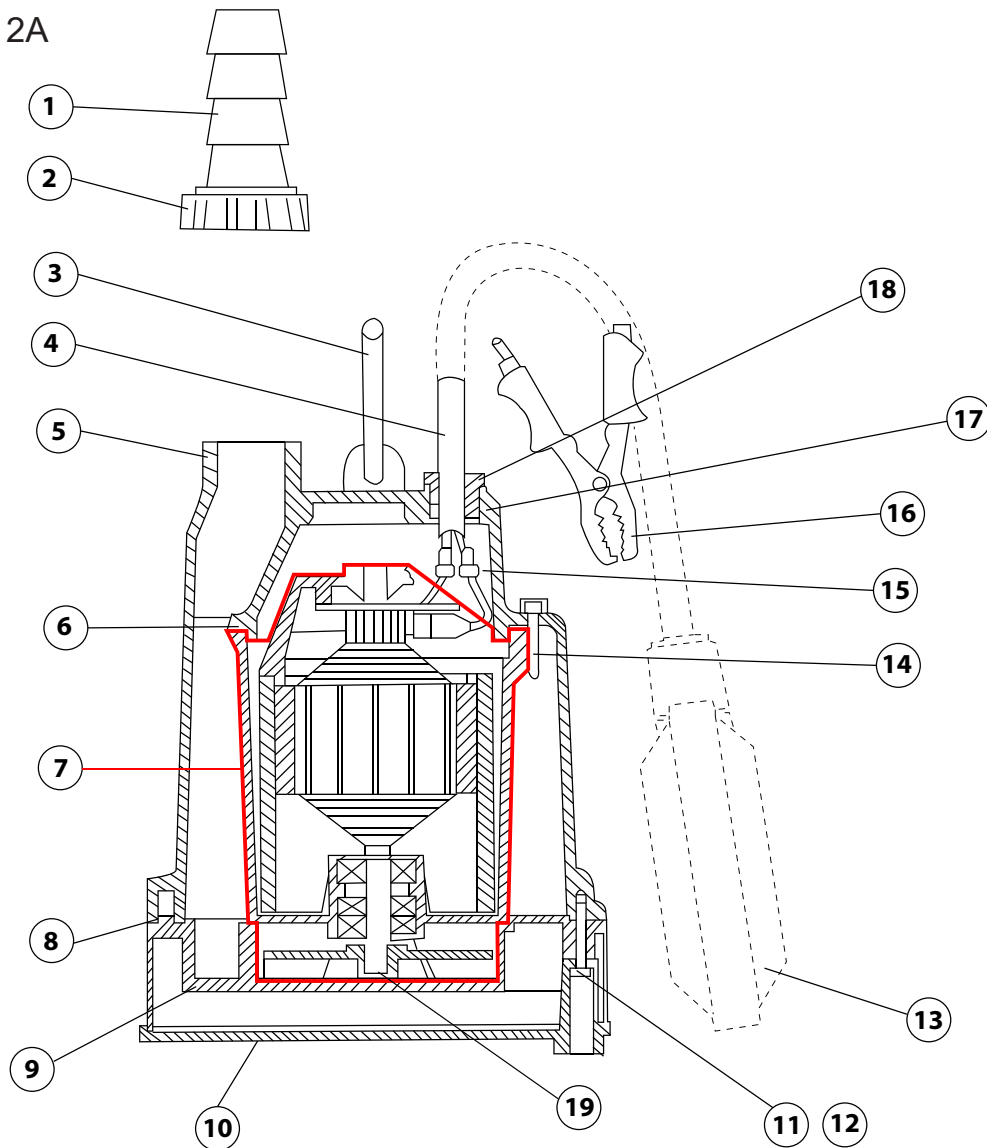

# BATTY38-12A

	DESCRIPCIÓN	CÓDIGO
1	ADAPTADOR MANGUERA 1/4" BATTY38	R-BATTY38-AM
2	ANILLO ADAPTADOR MANGUERA BATTY38	R-BATTY38-ALM
3	ASA AGARRE BATTY38	R-BATTY38-ASA
4	MANGA CABLE ALIMENTACION Y FLOT BATTY38	R-BATTY38-MCAYF
5	CAMISA BATTY38	R-BATTY38-CSA
6	O-RING CAMISA BATTY38	R-BATTY38-OC
7	IMPULSOR BATTY38	R-BATTY38-IMP
8	RETEN BATTY38	R-BATTY38-RT
9	BASE SUCCION BATTY38	R-BATTY38-BS
10	REJILLA DE SUCCION BATTY38	R-BATTY38-TS
11	TORNILLO TAPA SUCCIÓN BATTY38	R-BATTY38-TT
12	TORNILLO BASE DE SUCCIÓN BATTY38	R-BATTY38-TB
13	FLOTADOR BATTY38	R-BATTY38-F
14	TORNILLO SUPERIOR BATTY38	R-BATTY38-TSUP
15	CABLE CONECTOR INTERNO BATTY38	R-BATTY38-CCI
16	CABLE ALIMENTACIÓN 5M C/ PINZAS CAIMAN	R-BATTY38-CA
17	ARANDELA SUP BATTY38	R-BATTY38-AS
18	PRENSACABLE ALIM Y FLOT BATTY38	R-BATTY38-PC
19	CANDADO ROTOR BATTY38	R-BATTY38-CNR