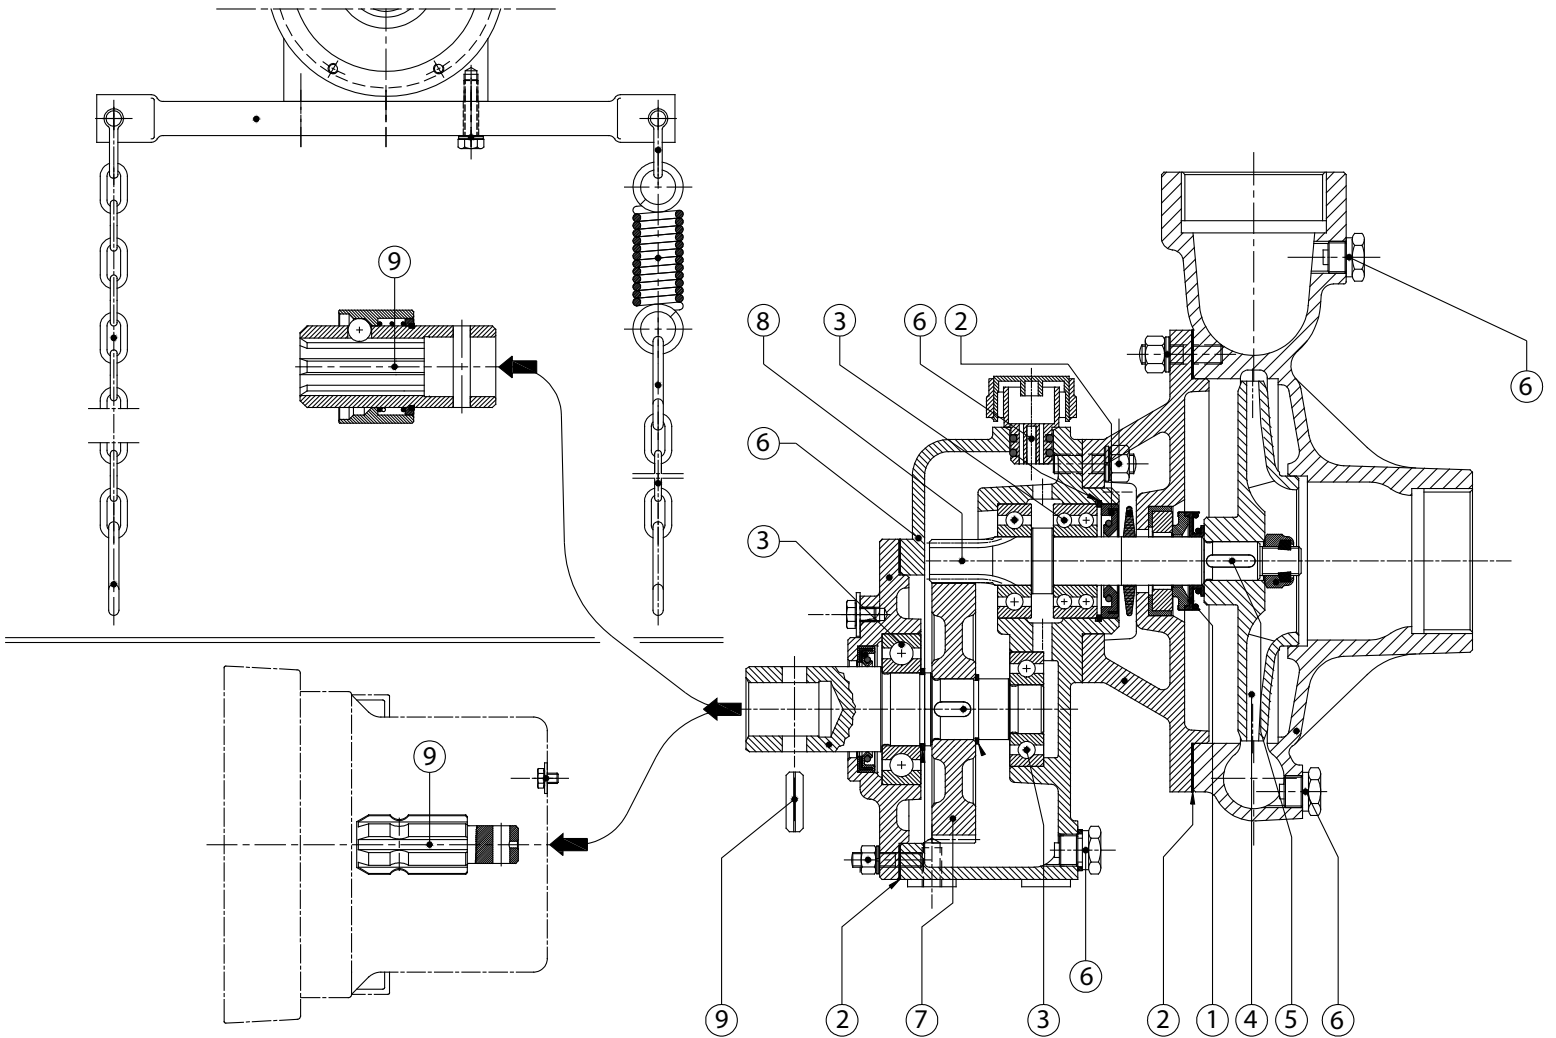

## DESPIECE

## TABLA DE REFACCIONES

POSICIÓN	REFACCIÓN	TRPS-C-550-2X2	TRPS-D-550-2X2	CÓDIGO SAP
1	SELLO MECANICO	✓	✓	R-TRPS-SELL-MEC
2	EMPAQUE	✓	✓	R-TRPS-KIT-EMP
3	BALEROS	✓	✓	R-TRPS-KIT-BALEROS
4	IMPULSOR	✓	✓	R-TRPS-IMPULSOR
5	CUÑA	✓	✓	R-TRPS-CUÑA
6	KIT TAPONES PARA ACEITE	✓	✓	R-TRPS-KIT-TAPONES
7	ENGRANAJE	✓	✓	R-TRPS-ENGRANE
8	PIÑÓN	✓	✓	R-TPRS-PIÑÓN
9	COPLES		✓	R-TRPS-KIT-COPLE1
		✓		R-TRPS-KIT-COPLE2