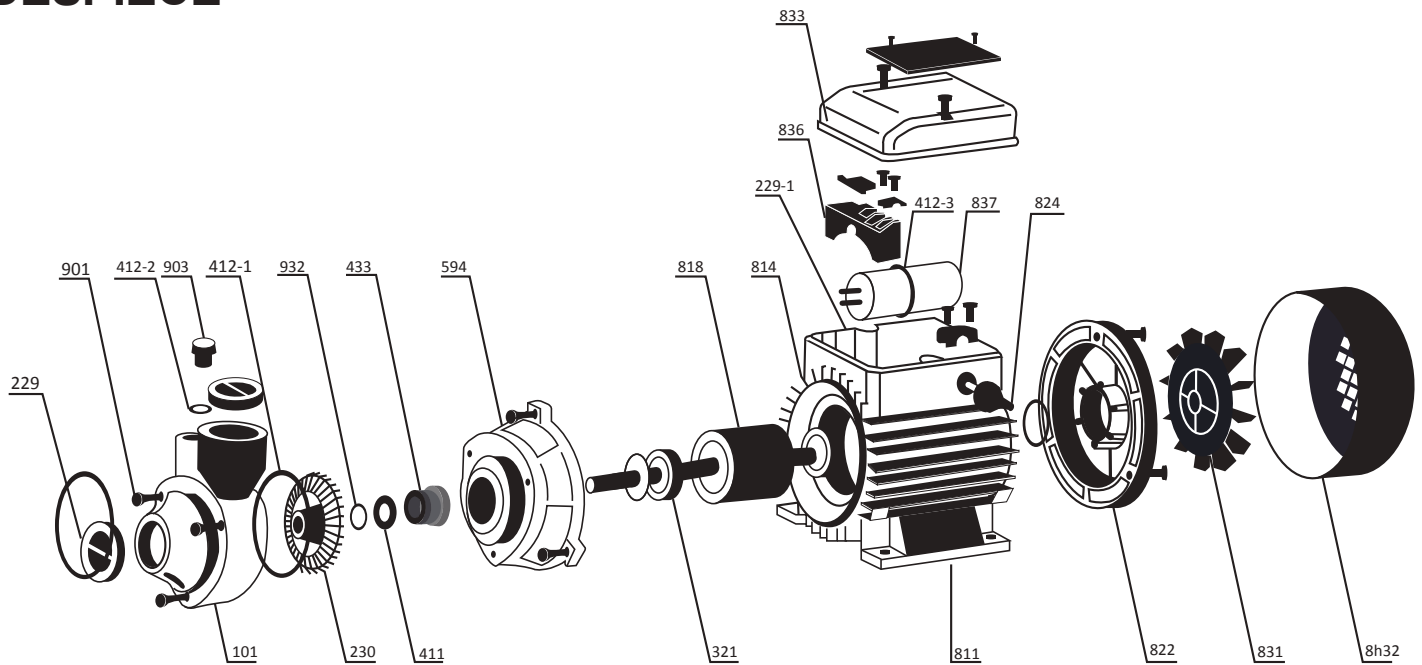

## DESPIECE

## TABLA DE REFACCIONES

POSICIÓN	REFACCIÓN	AP-50	AP-50 X	CÓDIGO
101	CUERPO DE BOMBA	✓	✓	R-AP50XCUERPOBOMB
903	TAPÓN DE CEBADO	✓	✓	R-AP50/50XTAPCEB
412-2	O-RING DE TAPÓN DE CEBADO	✓	✓	R-AP50/50XORINGTC
230	IMPULSOR	✓		R-AP50IMPULSOR
230			✓	R-AP50XIMPULSOR
433	SELLO MECÁNICO	✓	✓	R-AP50/50XSELLOMEC
412-1	O-RING CUERPO DE BOMBA	✓	✓	R-AP50/50XORINGCB
594	SOPORTE SELLO MECÁNICO	✓	✓	R-AP50/50XSOPORSE
321-814	BALEROS	✓	✓	R-AP50/50XBALERO
833	TORNILLO CAJA DE CONEXIONES	✓	✓	R-AP50TORNCC
833	TAPA Y CAJA DE CONEXIONES	✓	✓	R-AP50TAPACC
833			✓	R-AP50XCC
412-3	CAPACITOR	✓		R-AP50CAPACIT25MF
			✓	R-AP50XCAPACIT20MF
831	VENTILADOR	✓	✓	R-AP50/50XVENT
832	TAPA DE VENTILADOR	✓	✓	R-AP50/50XTVENT
229	TUERCA PLÁSTICA	✓		TUEPLAS-AP5X
229-1	SWITCH ON/OFF		✓	R-AP50XSWITCH